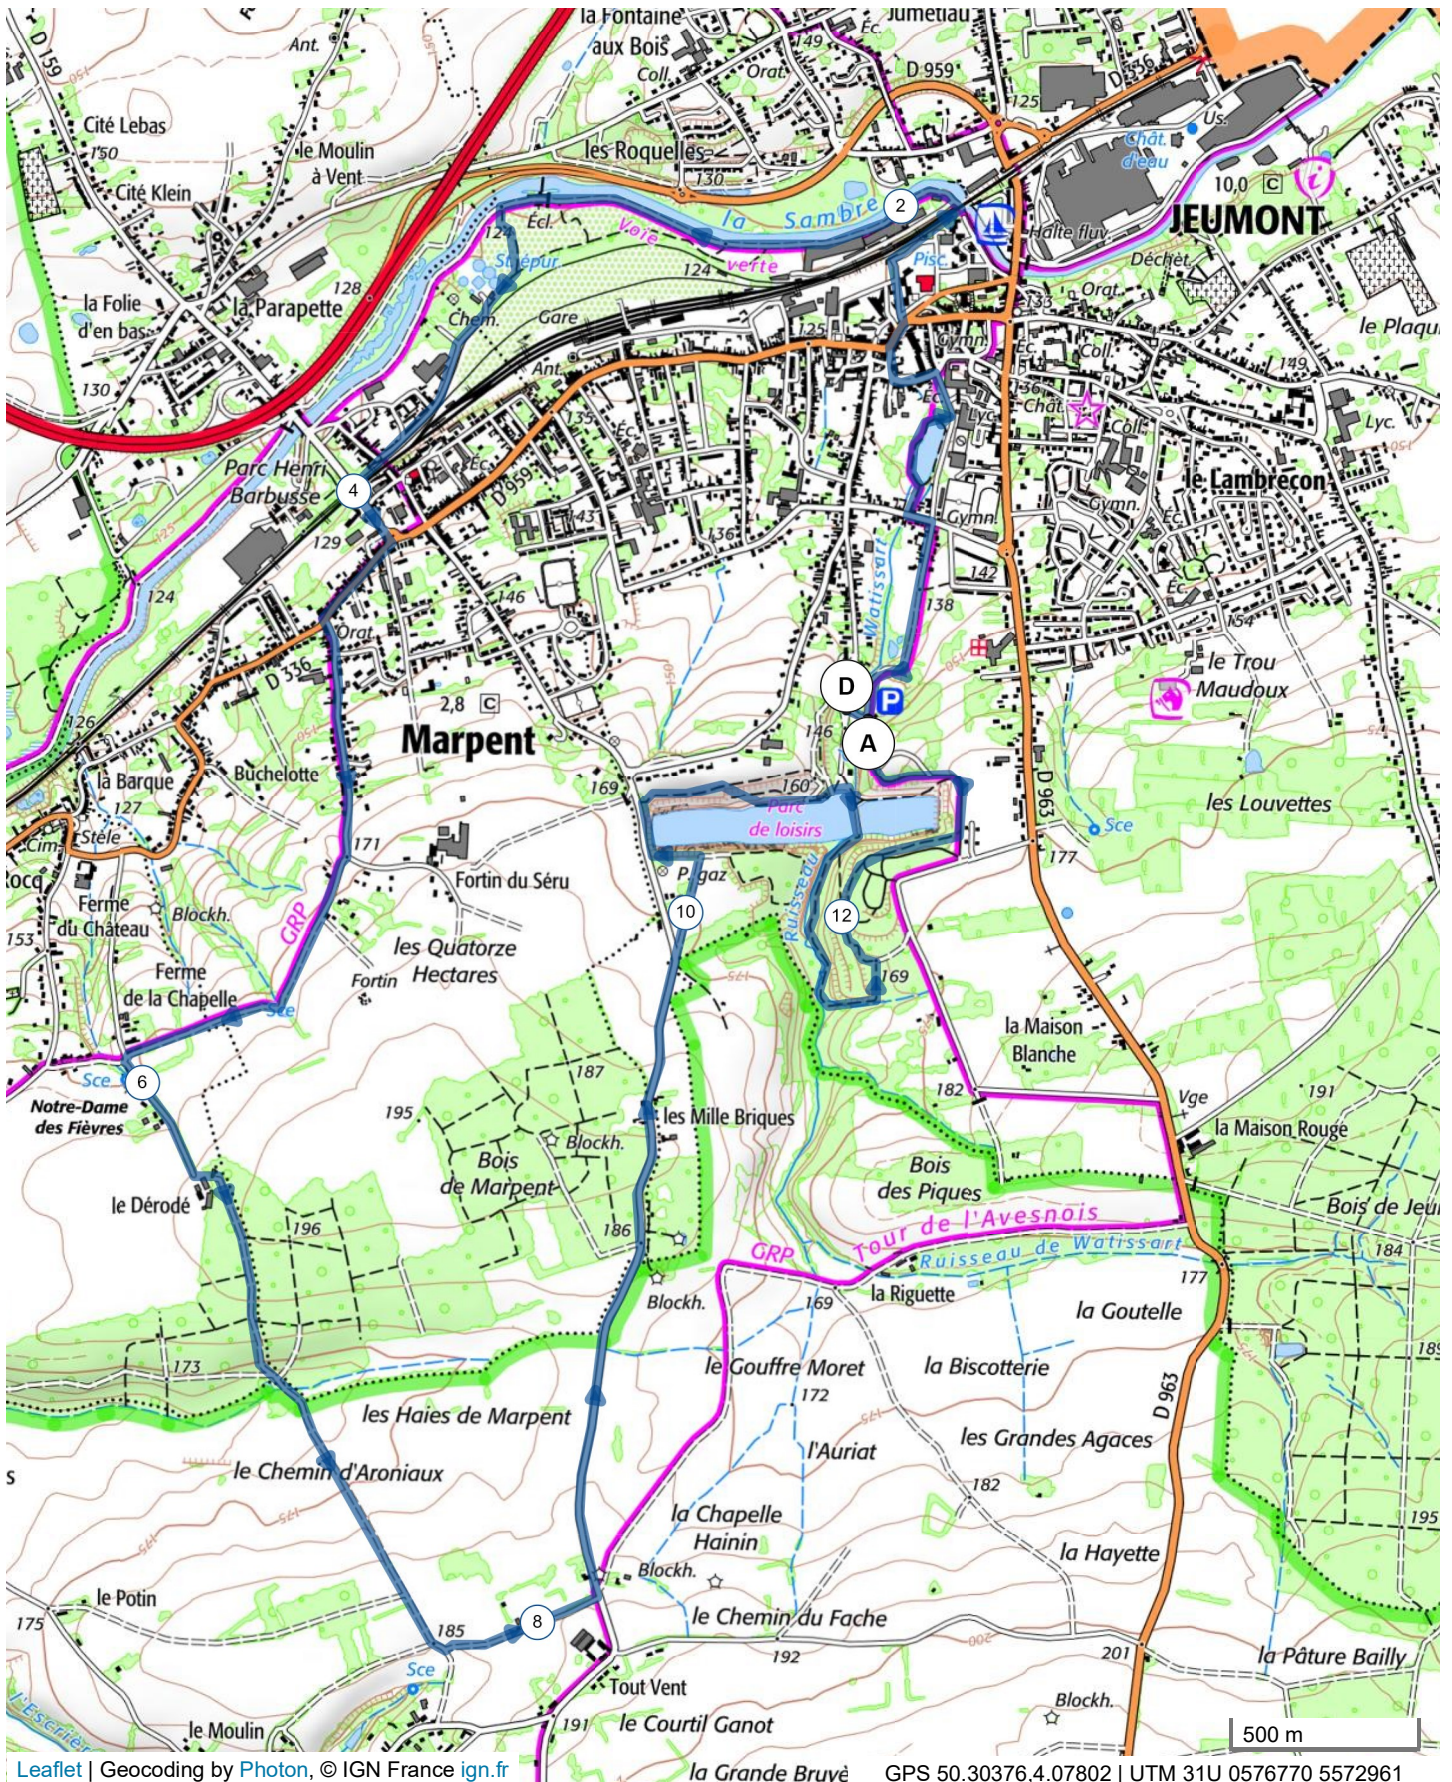

11964658 | Randonnée pédestre | Sars Watissart 13 km

Jeumont -> Jeumont

12.957 km ↑ 136 m ↓ 136 m ▲ 124 m ▲ 200 m

Le droit de reproduction est strictement réservé à un usage personnel et privé. Lors de la pratique de votre activité, veillez à respecter les propriétés et chemins privés et assurez-vous de la praticabilité du parcours.

© 2020 Openrunner